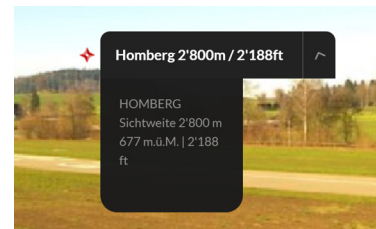

Kompatibel mit behördlichen Richtlinien

(z.B. EASA GM" CAT.OP.MPA.192 "supplemental meteorological information")

- Definierte Höhe über Meer + GPS Standort
- Azimuth / Kompassrichtung in NESW oder in Grad, je nach Blickwinkel und Zoomstufe
- Bilder mit Datum-/Zeitstempel in Webseite oder optional im Bild eingebettet
- Zeitangaben optional in UTC statt Lokalzeit
- Fixpunkte im Bild markierbar durch "hot spots" (zum Beispiel umliegendes Terrain)
- Verlinkung zu weiteren Kameras im Bild
- Referenzbild mit Sichtweiten
- Nachtbilder in sehr guter Qualität

Unsere Referenzen: www.roundshot.com

Gerne beraten wir Sie individuell und besuchen Sie für eine unverbindliche Demo.

roundshot
SMART IMAGE TECHNOLOGY

Seitz Phototechnik AG, Frauenfelderstr. 26, 8512 Lustdorf / Schweiz
Tel: +41 52 369 68 00 www.roundshot.com info@roundshot.com