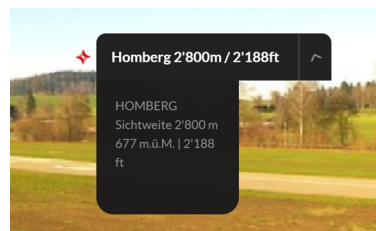

Kompatibel mit behördlichen Richtlinien

(z.B. EASA GM" CAT.OP.MPA.192 "supplemental meteorological information")

- Altitude définie au dessus de la mer + localisation GPS
- Azimut/direction de la boussole en NESW ou en degrés, selon l'angle de vue et le niveau de zoom
- Images avec horodatage sur le site Web ou éventuellement intégrées dans l'image
- Heures éventuellement en UTC au lieu de l'heure locale
- Les poits fixes dans l'image peuvent être marqués par des « hot spots » (par exemple le terrain environnant)
- Lien vers d'autres caméras sur l'image
- Image de référence avec visibilité
- Images de nuit de très bonne qualité

Nos références: www.roundshot.com

Nous serions heureux de vous apporter un conseil personnalisé et vous rendre visite pour une démonstration sans engagement de votre part.

roundshot
SMART IMAGE TECHNOLOGY

Seitz Phototechnik AG, Frauenfelderstr. 26, 8512 Lustdorf / Suisse
tél: +41 52 369 68 00 www.roundshot.com info@roundshot.com